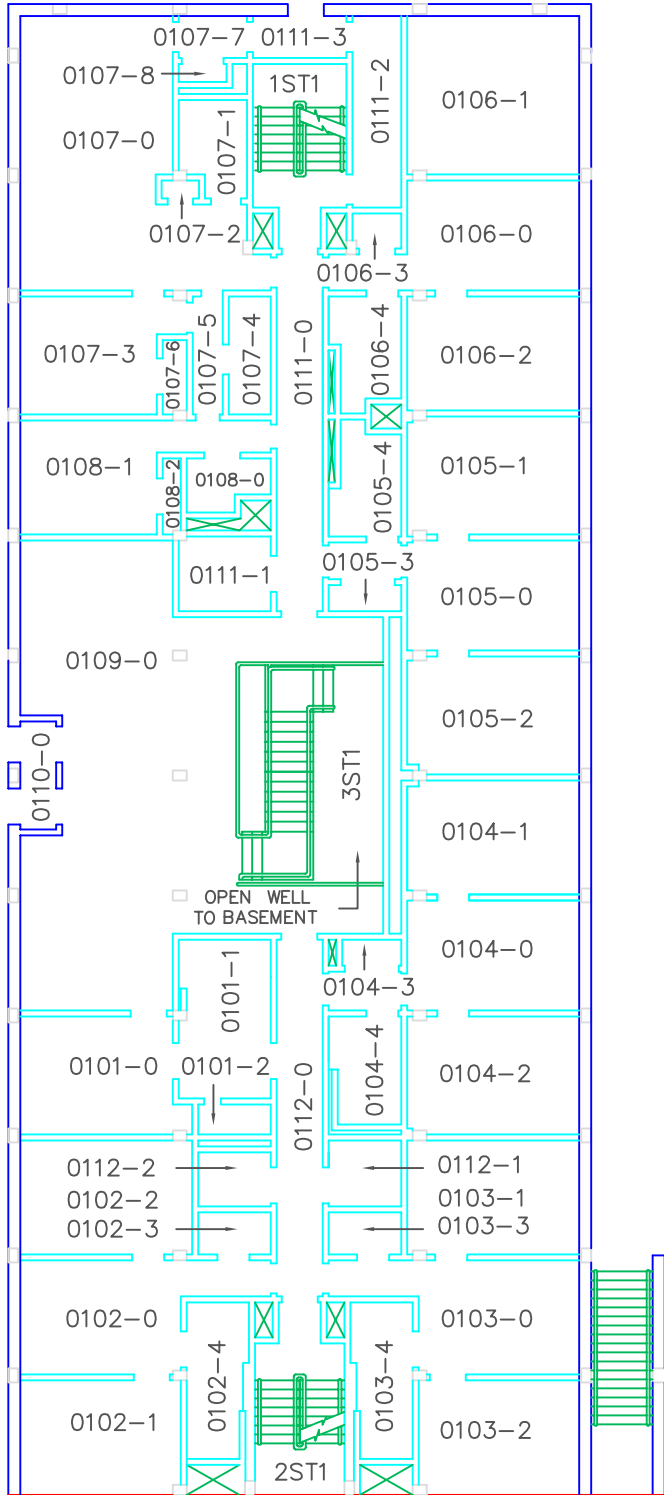

BLEECKER/ ZDBLKR
 BLDG. # 22E
 FIRST FLOOR
 REV. OF 12/76

MATCH LINE

BLDG. 22E
 BLDG. 22F

SCALE: 1/16" = 1'-0"

LOG 232